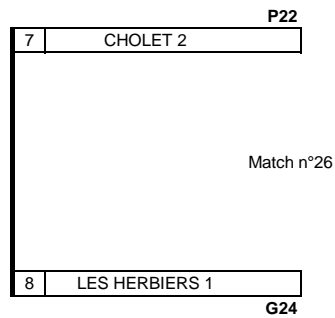

QUALIFIE

Tableau Qualification

Coupe des Pays de la Loire 2014-2015

1er TOUR

1	X	
Match n°1		
2	LES HERBIERS 6	B
Match n°2		
3	CHOLET 1	8
Match n°2		
4	LES HERBIERS 4	1
Match n°3		
5	NANTES 2	3
Match n°3		
6	LES HERBIERS 1	8
Match n°4		
7	NANTES 1	8
Match n°4		
8	LES HERBIERS 8	3
Match n°5		
9	LES HERBIERS 3	1
Match n°5		
10	LES HERBIERS 2	8
Match n°6		
11	CHOLET 3	4
Match n°6		
12	LES HERBIERS 7	8
Match n°7		
13	LES HERBIERS 5	4
Match n°7		
14	CHOLET 2	8
Match n°8		
15	ORVAULT	B
Match n°8		
16	X	

2ème TOUR (A)

G1		
LES HERBIERS 6		0
Match n°9 Billard		
CHOLET 1		8
G2		
G3		
LES HERBIERS 1		7
Match n°10 Billard		
NANTES 1		8
G4		
G5		
LES HERBIERS 2		8
Match n°11 Billard		
LES HERBIERS 7		1
G6		
G7		
CHOLET 2		8
Match n°12 Billard		
ORVAULT		3
G8		