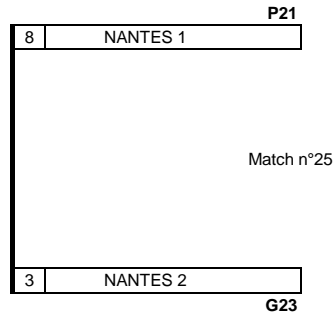

Coupe des Pays de la Loire 2014-2015

Match Qualif

3ème TOUR (B2)

3ème TOUR (B)

2ème TOUR (B)

Q3 NANTES 1 G25

QUALIFIE

Q4 LES HERBIERS 1 G26

QUALIFIE

Tableau Qualification

Coupe des Pays de la Loire 2014-2015

1er TOUR

1	X	
Match n°1		
2	LES HERBIERS 6	B
Match n°2		
3	CHOLET 1	8
Match n°2		
4	LES HERBIERS 4	1
Match n°3		
5	NANTES 2	3
Match n°3		
6	LES HERBIERS 1	8
Match n°4		
7	NANTES 1	8
Match n°4		
8	LES HERBIERS 8	3
Match n°5		
9	LES HERBIERS 3	1
Match n°5		
10	LES HERBIERS 2	8
Match n°6		
11	CHOLET 3	4
Match n°6		
12	LES HERBIERS 7	8
Match n°7		
13	LES HERBIERS 5	4
Match n°7		
14	CHOLET 2	8
Match n°8		
15	ORVAULT	B
Match n°8		
16	X	

2ème TOUR (A)

G1		
LES HERBIERS 6		0
Match n°9 Billard		
CHOLET 1		8
G2		
G3		
LES HERBIERS 1		7
Match n°10 Billard		
NANTES 1		8
G4		
G5		
LES HERBIERS 2		8
Match n°11 Billard		
LES HERBIERS 7		1
G6		
G7		
CHOLET 2		8
Match n°12 Billard		
ORVAULT		3
G8		