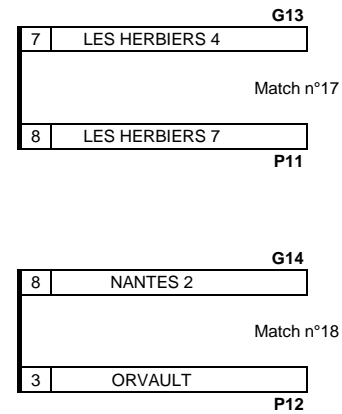

Coupe des Pays de la Loire 2014-2015

Match Qualif

3ème TOUR (B2)

3ème TOUR (B)

2ème TOUR (B)

Q3 NANTES 1 G25

QUALIFIE

Q4 LES HERBIERS 1 G26

QUALIFIE

Tableau Qualification

Coupe des Pays de la Loire 2014-2015

1er TOUR

1	X	
Match n°1		
2	LES HERBIERS 6	B
Match n°2		
3	CHOLET 1	8
Match n°2		
4	LES HERBIERS 4	1
Match n°3		
5	NANTES 2	3
Match n°3		
6	LES HERBIERS 1	8
Match n°4		
7	NANTES 1	8
Match n°4		
8	LES HERBIERS 8	3
Match n°5		
9	LES HERBIERS 3	1
Match n°5		
10	LES HERBIERS 2	8
Match n°6		
11	CHOLET 3	4
Match n°6		
12	LES HERBIERS 7	8
Match n°7		
13	LES HERBIERS 5	4
Match n°7		
14	CHOLET 2	8
Match n°8		
15	ORVAULT	B
Match n°8		
16	X	

2ème TOUR (A)

G1		
LES HERBIERS 6		0
Match n°9 Billard		
CHOLET 1		8
G2		
G3		
LES HERBIERS 1		7
Match n°10 Billard		
NANTES 1		8
G4		
G5		
LES HERBIERS 2		8
Match n°11 Billard		
LES HERBIERS 7		1
G6		
G7		
CHOLET 2		8
Match n°12 Billard		
ORVAULT		3
G8		